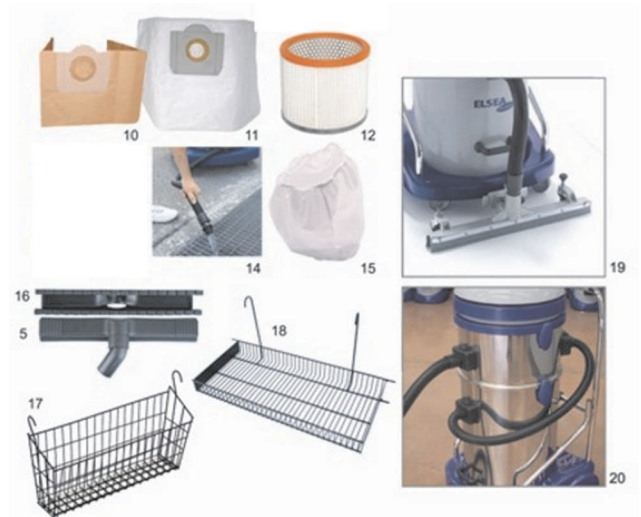

Filtres en dotation

Options

Filtre et option/Filters and optional	Description	Cod. art.
9	Filter en polyester Ø44	FA044P
10	Sac en papier 77lt Max 2mot	FI005C
11	Sac en polyester 77lt Max 2mot	FI005P
12	Cartouche filter Ø250- H178	FI250178
13	Filter mousse pour aspiration liquide	ACCA165
14	Drainage kit Ø28	ACKI028
15	Filter en nylon Ø440	FINY440
16	Suceur moquette L400	ACIT400
17	Panier pour Verso L450 Exel - Bas	ACCE450V
18	Panier pour Verso L450 Exel - Haut	ACCE450VS
19	Suceur frontal pour aspiration liquide L600	ACVF060/C
20	Entretoise Inox Ø440 250mm	CMDI4402F/C

REVENDEUR :