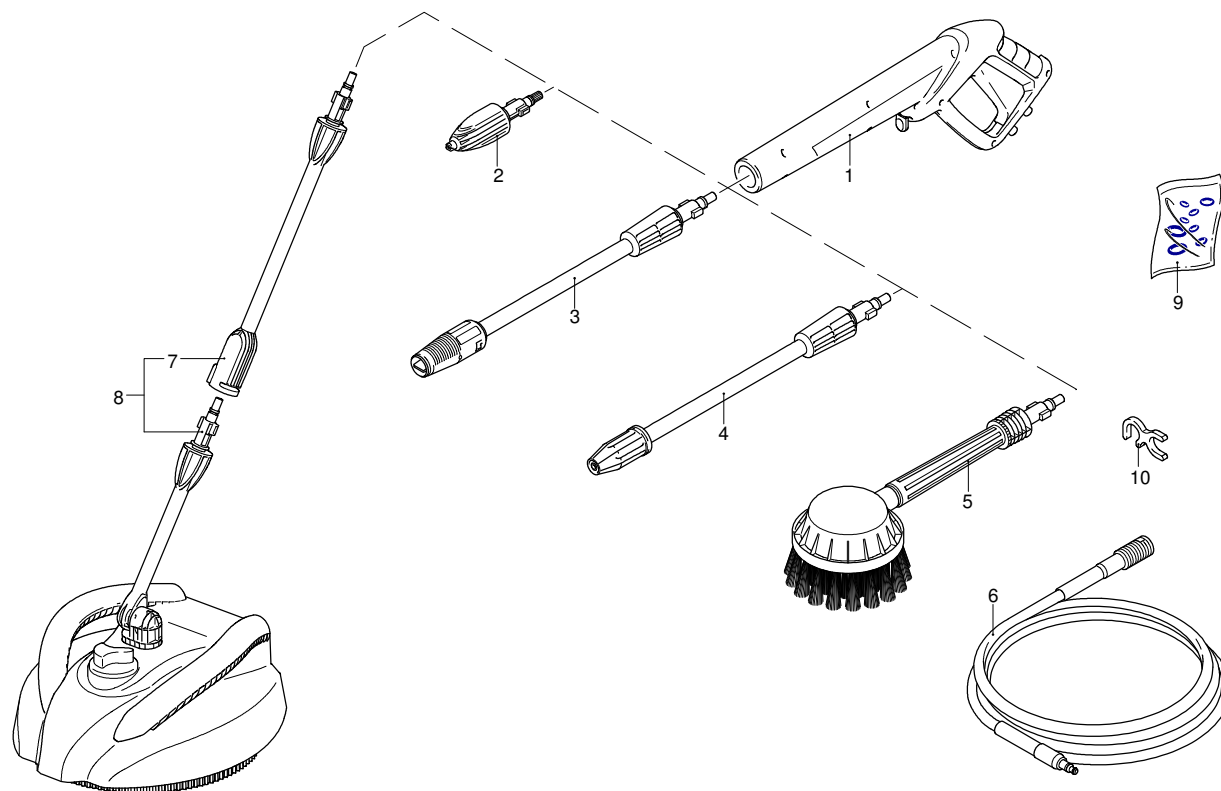

Validité	Pos.	Code	Dénomination	Q.té
	1	3760380	Protection	1
	2	3760210	Manette	1
	3	3760370	Protection	1
	4	3760600	Porte-accessoires	1
	5	3760350	Capot	1
	6	3761470	Interrupteur	1
	7	3761000	Étrier	1
	8	3761180	Kit aspiration	1
	9	3641340	Pré-montage boîtier TSS	1
	10	3761190	Kit refoulement	1
	11	3761370	Pré-montage électropompe	1
	12	3760980	Support	1
	13	3760940	Levier	1
	14	3760430	Support	1
	15	3760420	Support	1
	16	3760390	Disque	2
	17	3760890	Collier	1
	18	3760590	Raccord	1
	19	3760760	Tuyau haute pression	1
	20	3760750	Collier	1
	21	3760440	Support	1
	22	3760460	Support	1
	23	3760410	Support	1
	24	3760610	Porte-accessoires	1
	25	3760400	Manche	1
	26	3760450	Manette	1
	27	3761130	Condensateur	1
	28	3760570	Convoyeur	1
	29	3760910	Roue	2
	30	3760360	Base	1
	31	3761330	Rallonge	2
	32	3761450	Tuyau nettoyant	1
	33	3761460	Bouchon	1
	34	3761350	Tuyau nettoyant	1
	35	3440720	Filtre	1
	36	3760500	Réservoir	1
	37	3760480	Porte-accessoires	1
	38	3760310	Porte	1
	39	3760490	Porte-accessoires	1
	40	3760290	Kit nettoyage buse	1
	41	3760270	Kit graissage	1
	42	3320200	Serre-câble	1
	43	3761030	Câble	1
	44	3761340	Protection	1
	45	3761600	Kit vis	1
	46	3640880	Kit aspiration détergent	1
	47	3640850	Kit joints d'étanchéité eau	1
	48	3640990	Kit pistons + joints	1
	49	3761480	Kit TSS	1
	50	3082131	Kit attache eau	1

Validité	Pos.	Code	Dénomination	Q.té
	1	3761380	Pistolet	1
	2	3761440	Tête	1
	3	3761400	Lance	1
	4	3761390	Lance+rotopower	1
	5	3761420	Brosse rotative	1
	6	3761410	Tuyau haute pression	1
	7	3760680	Rallonge	1
	8	3761430	Patio cleaner	1
	9	3641140	Kit joints	1
	10	3760620	Serre-tuyau	1